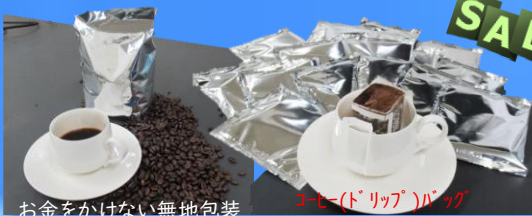

コーヒー(ドリップ)バッグ

次回予告

6月7日(日)

お金をかけない無地包装